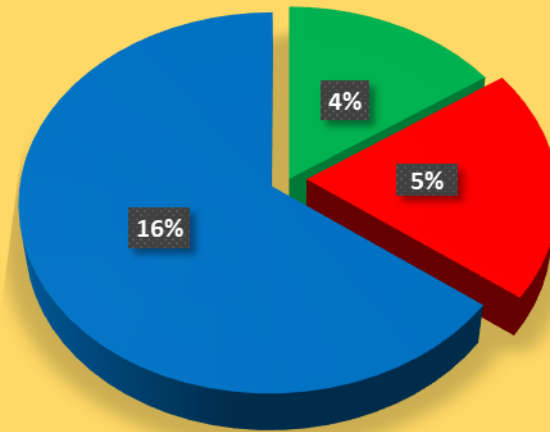

PERKEMBANGAN REALISASI INVESTASI PMA DAN PMDN
PERIODE JANUARI-MARET
TRIWULAN I TAHUN 2021

**CAPAIAN REALISASI INVESTASI PMA DAN PMDN
PERIODE JANUARI-MARET
TRIWULAN I TAHUN 2021**

- TARGET BKPM RI/
PROVINSI KALBAR
- TARGET RPJMD KAB. KUBU
RAYA
- TARGET DPMPSTP
PERTRIWULAN