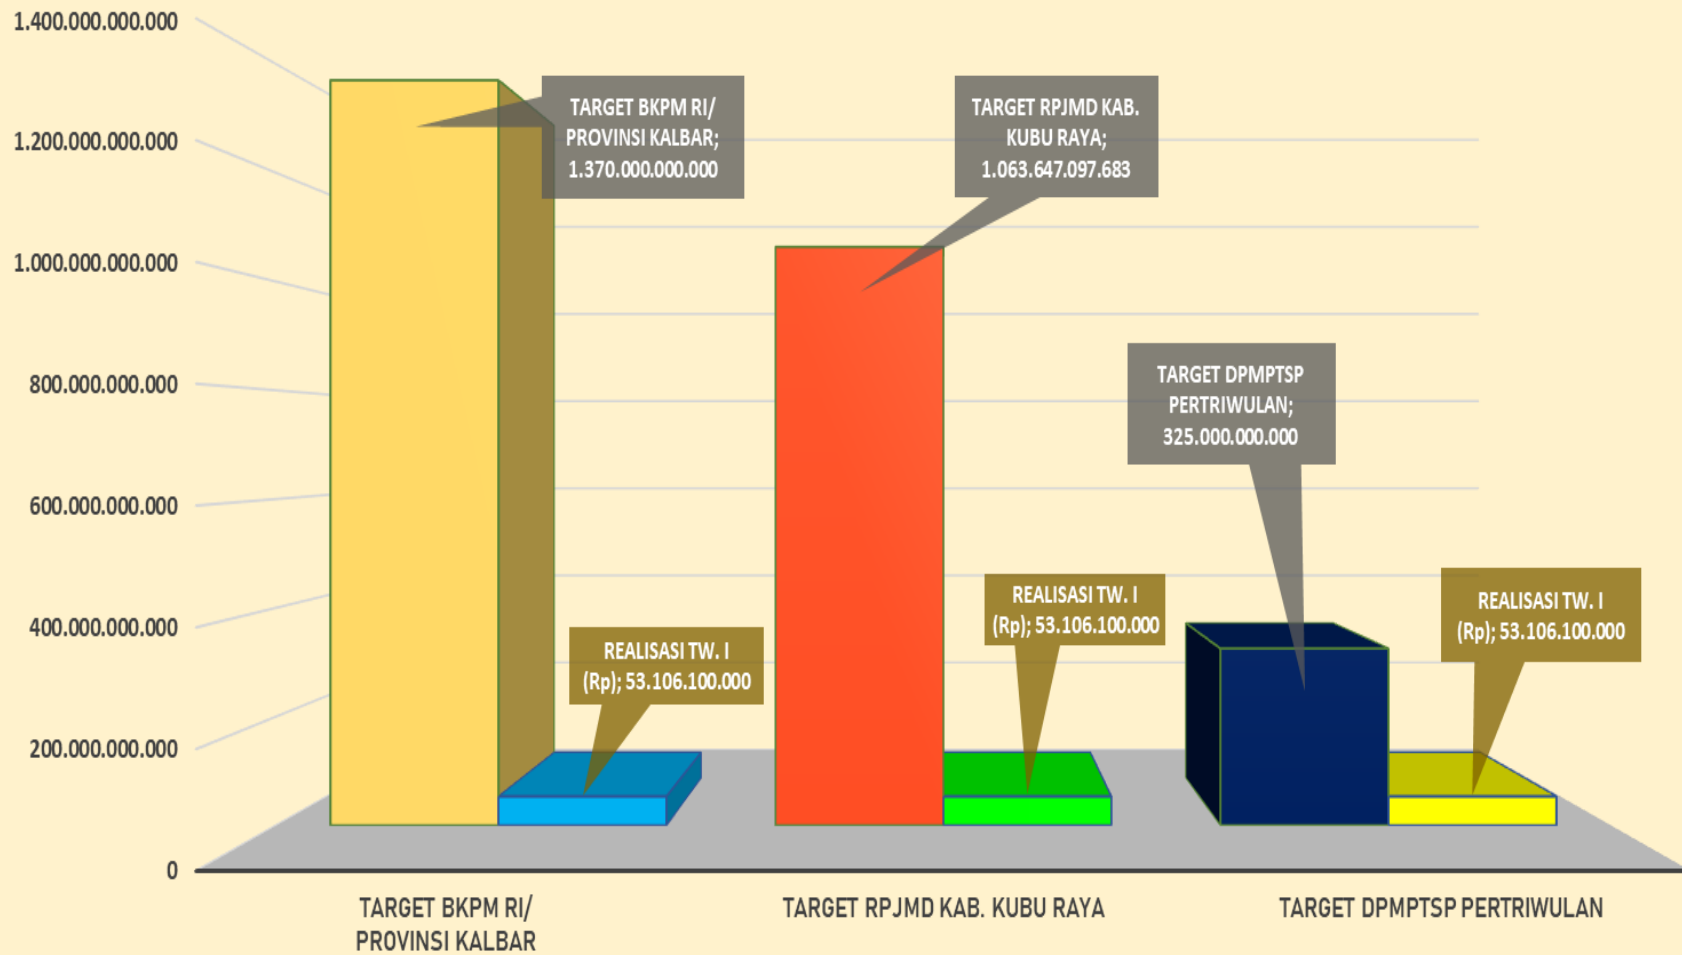

PERKEMBANGAN REALISASI INVESTASI PMA DAN PMDN
PERIODE JANUARI-MARET
TRIWULAN I TAHUN 2021

**CAPAIAN REALISASI INVESTASI PMA DAN PMDN
PERIODE JANUARI-MARET
TRIWULAN I TAHUN 2021**

- TARGET BKPM RI/
PROVINSI KALBAR
- TARGET RPJMD KAB. KUBU
RAYA
- TARGET DPMPSTP
PERTRIWULAN